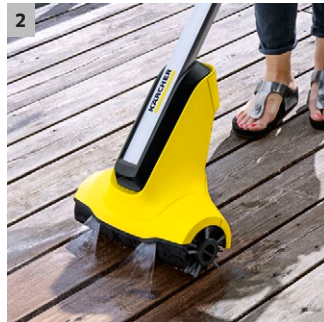

## PCL 4 Terrassenreiniger

Der Terrassenreiniger PCL 4 beseitigt Schmutz dank rotierender Bürstenwalzen und integrierter Wasserausbringung gründlich und gleichmäßig. Einfach an den Wasserschlauch anschließen.

### 1 Zwei hochwertige rotierende Bürstenwalzen

- Gründliche und gleichmäßige Reinigung verschiedener Außenflächen mit guter Flächenleistung.

### 2 Zwei Düsen oberhalb der Bürstenwalzen

- Lösen und Abtransportieren des Schmutzes in einem Arbeitsgang. Entfernung von hartnäckigen Verschmutzungen.