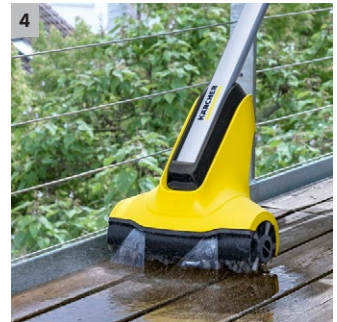

3 Über ein Ventil regulierbare Wassermenge

- Wassersparende Reinigung.

4 Zentrale Fixierung der Bürstenwalzen

- Reinigen bis zum Rand – auch bei Ecken und Kanten.