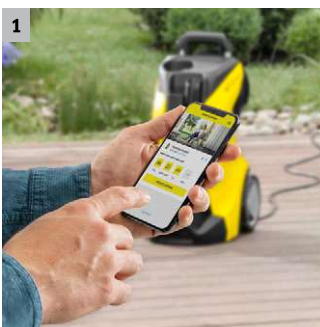

K 7 Smart Control Home

Mit Anwendungsberater in der Home & Garden App: der K 7 Smart Control-Hochdruckreiniger inkl. Boost Mode. Lässt sich via Bluetooth mit dem Smartphone verbinden. Inkl. Home Kit.

1 Bluetoothverbindung zur Home & Garden App

- Die Kärcher Home & Garden App macht Sie zum Reinigungsexperten.
- Nutzen Sie unser großes Kärcher Wissen für das perfekte Reinigungsergebnis.

2 Boost Mode für extra Power gegen den Schmutz

- Mit extra Power steigert der Boost Mode die Reinigungseffizienz und spart Zeit.
- Ermöglicht eine kraftvolle Spot-Reinigung bei hartnäckigen Verschmutzungen.

3 Smart Control-Pistole und 3-in-1-Multi Jet-Strahlrohr

- Pistole mit LCD-Display und Tasten zur Druck- oder Reinigungsmitteldosierung.
- Das drehbare 3-in-1 Multijet beinhaltet drei verschiedene Düsen für den einfachen Wechsel.

4 Plug ,n' Clean – das Kärcher Reinigungsmittelsystem

- Innovative Einsteckvorrichtung der Kärcher Reinigungsmittelflaschen.
- Für schnelles, einfaches und komfortables Aufbringen von Reinigungsmitteln mit dem Hochdruckreiniger.